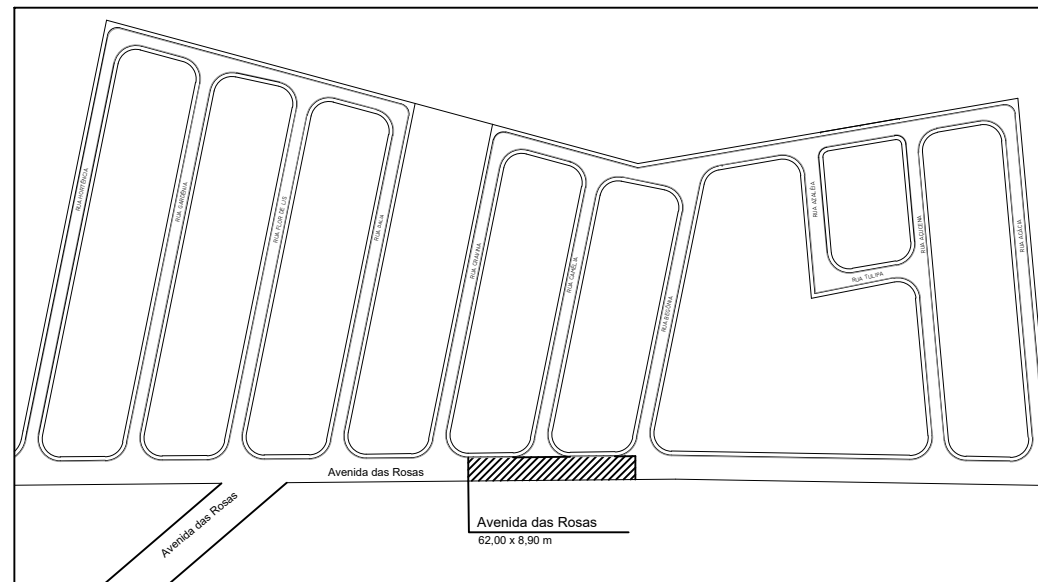

Planta de localização - Jd. Bela Vista  
Sem esc.

Planta de localização - Parque das Flores  
Sem esc.

bairro	rua	comprimento	largura	área
PARQUE DAS FLORES	AVENIDA DAS ROSAS	62,00	8,90	551,80
JARDIM DA SERRA I	AVENIDA DAS ROSAS	81,00	8,00	648,00

# PROJETO RECAPEAMENTO

Assunto: RECAPEAMENTO  
Local: DIVERSAS RUAS

Data: AGO / 2021  
Planta: BAIRROS: PQ. DAS FLORES E JARDIM DA SERRA I

RRT: 11040825  
Município: FARTURA-SP

Prefeito: LUCIANO PERES  
Arquiteta e Urbanista: MÉRCIA CRISTINA CALEGARI