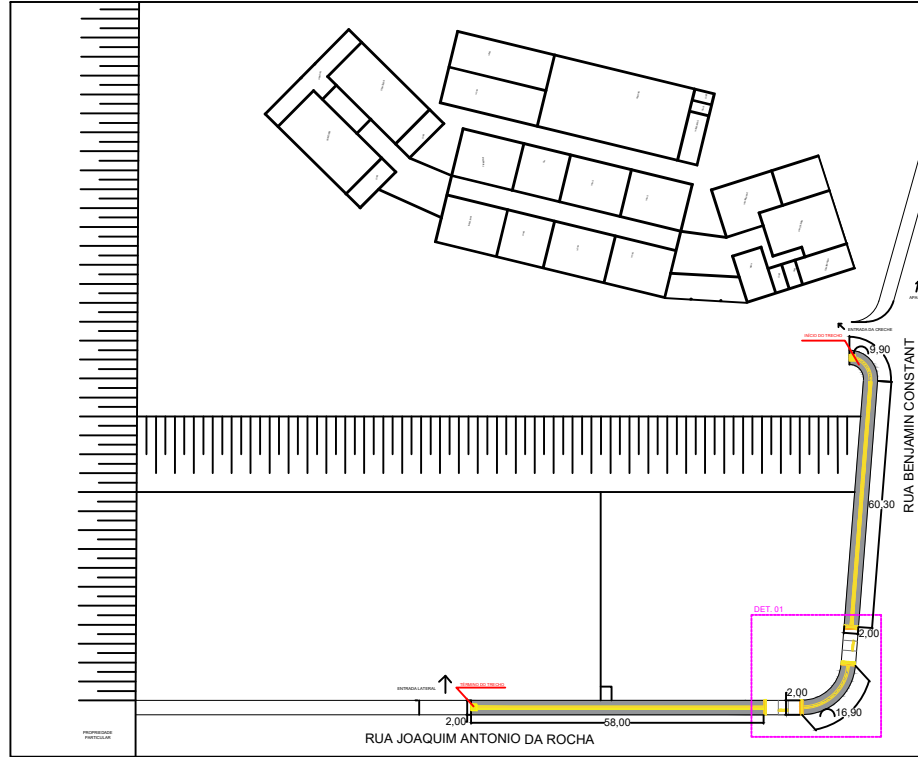

DET. 01

IMPLANTAÇÃO – CALÇADA CRECHE IRENE LANÇA

LEGENDAS:

- PISO PODOTÁTIL
- DIRECIONAL
- ALERTA
- PISO
- CONCRETO ARMADO

PROJETO CALÇADA ACESSÍVEL

Local:
 CRECHE IRENE LANÇA
 RUA JOAQUIM ANTONIO DA ROCHA
 RUA BENJAMIN CONSTANT

Data:
 DEZEMBRO/2022
 Área

ART
 28027230221895548
 Município:
 FARTURA-SP

Prefeito:
 LUCIANO PERES
 Engenheiro Civil
 JULIANO RODRIGUES FABRO

Folha:
 03/06