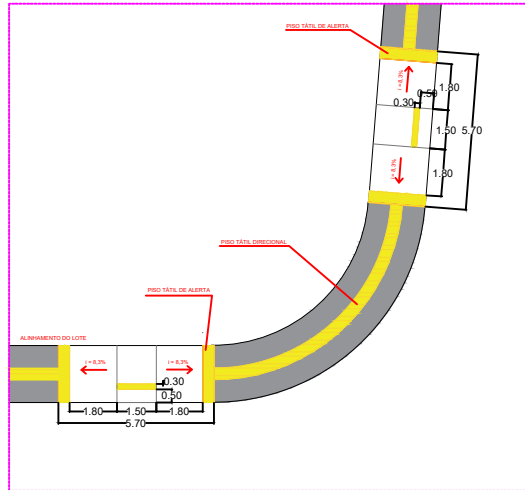

DET. 01

IMPLANTAÇÃO – CALÇADA CRECHE IRENE LANÇA

LEGENDAS:

- PISO PODOTÁTIL
- DIRECIONAL
- ALERTA
- PISO
- CONCRETO ARMADO

PROJETO CALÇADA ACESSÍVEL

Local:
 CRECHE IRENE LANÇA
 RUA JOAQUIM ANTONIO DA ROCHA
 RUA BENJAMIN CONSTANT

Data:
 DEZEMBRO/2022
 Área

ART
 28027230221895548
 Município:
 FARTURA-SP

Prefeito:
 LUCIANO PERES
 Engenheiro Civil
 JULIANO RODRIGUES FABRO

Folha:
 03/06